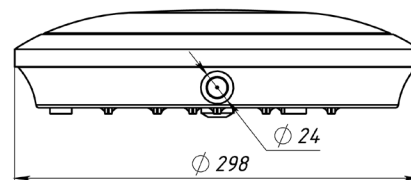

Ассортиментная матрица продукции:

Nero Flex Rus	Мощность, Вт	Габаритные размеры, мм	Монтаж	Исполнение	КЦТ, К
	15 23	298x77	Накладной	  	 3000K  4000K

Чертёж:

Технические характеристики:

Диапазон входного напряжения (АС)	198 - 264 В (50 Гц)
Класс защиты от поражения электрическим током	II
Коэффициент мощности	>0,95
Индекс цветопередачи	Ra >80, Ra >90
Коэффициент пульсации	≤1%
Тип климатического исполнения	УХЛ2
Диапазон рабочих температур	-20...+40 °С
Степень защиты	IP65
Гарантия	5 лет
Срок службы светодиодов	100 000 часов