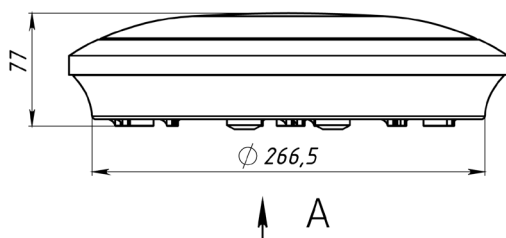

Ассортиментная матрица продукции:

Nero Flex Rus	Мощность, Вт	Габаритные размеры, мм	Монтаж	Исполнение	КЦТ, К
	15 23	298x77	Накладной	  	 3000K  4000K

Чертёж:

Технические характеристики:

Диапазон входного напряжения (АС)	198 - 264 В (50 Гц)
Класс защиты от поражения электрическим током	II
Коэффициент мощности	>0,95
Индекс цветопередачи	Ra >80, Ra >90
Коэффициент пульсации	≤1%
Тип климатического исполнения	УХЛ2
Диапазон рабочих температур	-20...+40 °С
Степень защиты	IP65
Гарантия	5 лет
Срок службы светодиодов	100 000 часов