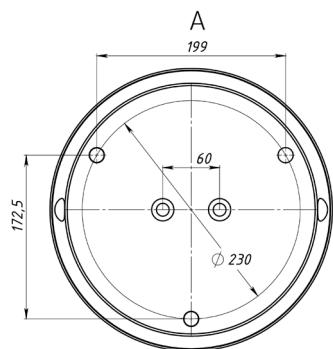

Ассортиментная матрица продукции:

Nero Flex Rus	Мощность, Вт	Габаритные размеры, мм	Монтаж	Исполнение	КЦТ, К
	15 23	298x77	Накладной	  	 3000K  4000K

Чертёж:

Технические характеристики:

Диапазон входного напряжения (АС)	198 - 264 В (50 Гц)
Класс защиты от поражения электрическим током	II
Коэффициент мощности	>0,95
Индекс цветопередачи	Ra >80, Ra >90
Коэффициент пульсации	≤1%
Тип климатического исполнения	УХЛ2
Диапазон рабочих температур	-20...+40 °С
Степень защиты	IP65
Гарантия	5 лет
Срок службы светодиодов	100 000 часов